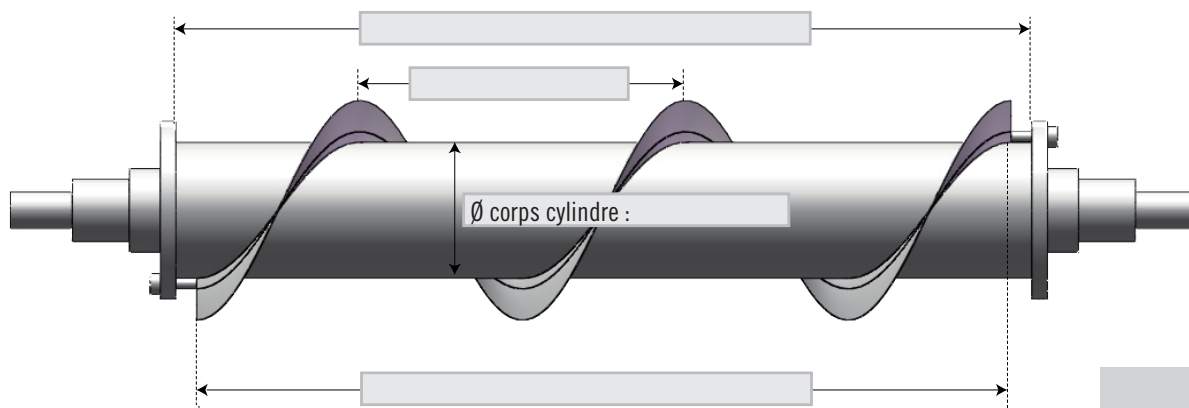

LAMES SPIRALES CONCAVES

SENS A DROITE

SENS A GAUCHE

ÉPAISSEUR DE LAME / 1.5 MM 2 MM VIS COMPLÉMENTAIRE NON OUI _____ RANGÉES

TISSUS À TONDRE / LAINE PELUCHE ÉPONGE MOLLETON TAPIS AUTRE _____

NATURE DE FIBRE / _____

NOMBRE DE STRIES / CM / 8 10 12 14 16 18 22 LISSE AUTRE _____

MARQUE DU CONSTRUCTEUR / _____

NOMBRE DE LAMES SPIRALES (PCS) / _____ RÉFÉRENCE AU MILIEU DES LAMES / _____

VOULEZ VOUS UN CYLINDRE TONDEUR COMPLET NEUF ? OUI NON