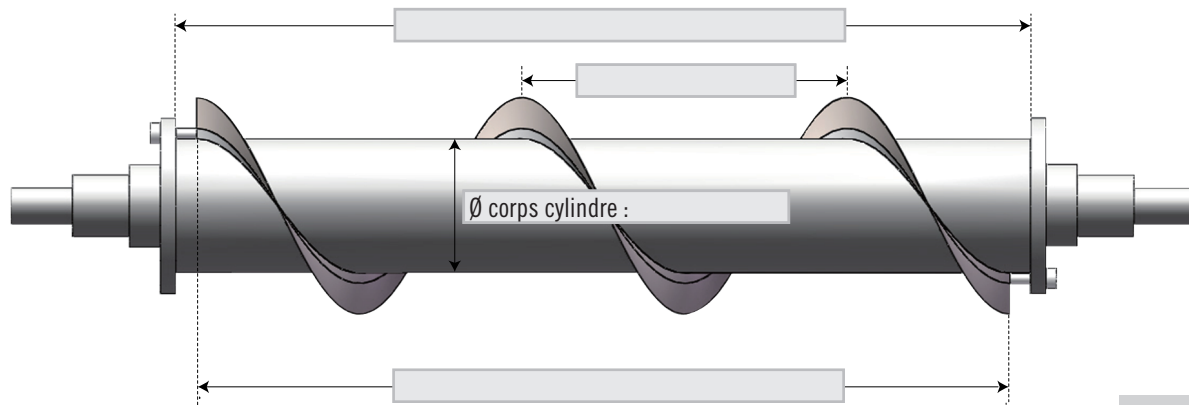

LAMES SPIRALES CONCAVES

SENS A DROITE

SENS A GAUCHE

ÉPAISSEUR DE LAME / 1.5 MM 2 MM VIS COMPLÉMENTAIRE NON OUI _____ RANGÉES

TISSUS À TONDRE / LAINE PELUCHE ÉPONGE MOLLETON TAPIS AUTRE _____

NATURE DE FIBRE / _____

NOMBRE DE STRIES / CM / 8 10 12 14 16 18 22 LISSE AUTRE _____

MARQUE DU CONSTRUCTEUR / _____

NOMBRE DE LAMES SPIRALES (PCS) / _____ RÉFÉRENCE AU MILIEU DES LAMES / _____

VOULEZ VOUS UN CYLINDRE TONDEUR COMPLET NEUF ? OUI NON