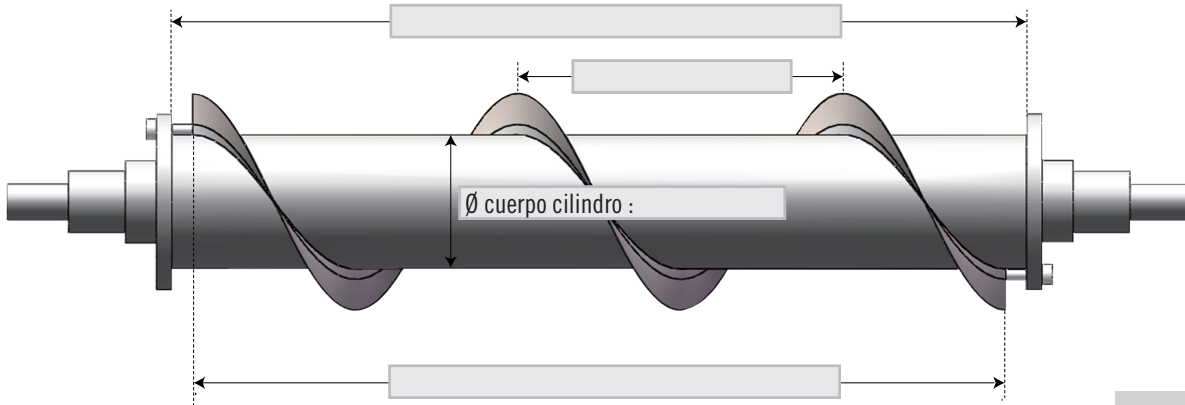

CUCHILLAS ESPIRALES CONCAVAS

TORSION DERECHA

TORSION IZQUIERDA

ESPESOR CUCHILLA / 1.5 MM 2 MM VIS COMPLEMENTARIA NO SÍ FILAS
 TELAS A CORTAR / LANA FELPA ESPONJA POLAR ALFOMBRA OTRA
 NATURA DE FIBRA /
 NÚMERO DE ESTRIAS / CM / 8 10 12 14 16 18 22 0 OTRO
 MARCA DEL FABRICANTE /
 NÚMERO DE CUCHILLAS (PCS) / REFERENCIA EN EL MEDIO DE CUCHILLAS /

¿QUIERES UN NUEVO CILINDRO TUNDIDOR COMPLETO? SÍ NO

COMENTARIOS