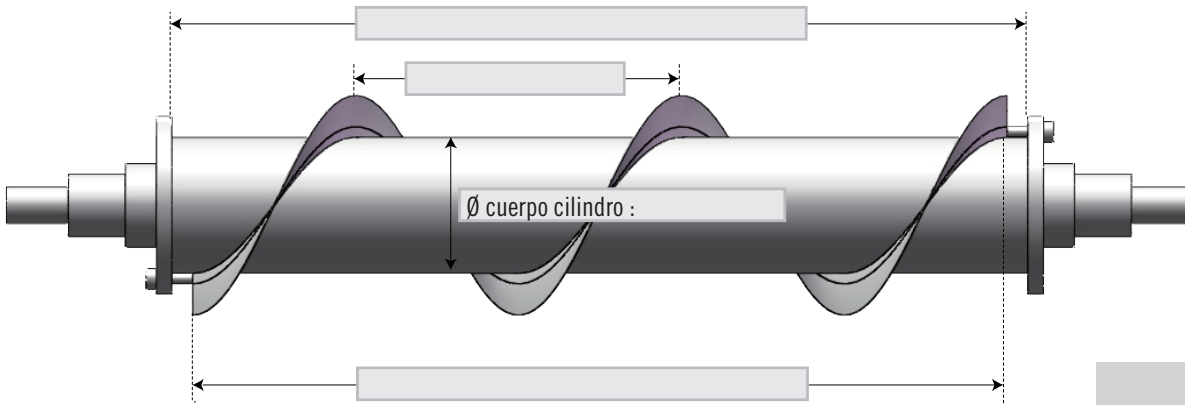

CUCHILLAS ESPIRALES CONCAVAS

TORSION DERECHA

TORSION IZQUIERDA

ESPESOR CUCHILLA / 1.5 MM 2 MM VIS COMPLEMENTARIA NO SÍ FILAS
 TELAS A CORTAR / LANA FELPA ESPONJA POLAR ALFOMBRA OTRA
 NATURA DE FIBRA /
 NÚMERO DE ESTRIAS / CM / 8 10 12 14 16 18 22 0 OTRO
 MARCA DEL FABRICANTE /
 NÚMERO DE CUCHILLAS (PCS) / REFERENCIA EN EL MEDIO DE CUCHILLAS /

¿QUIERES UN NUEVO CILINDRO TUNDIDOR COMPLETO? SÍ NO

COMENTARIOS