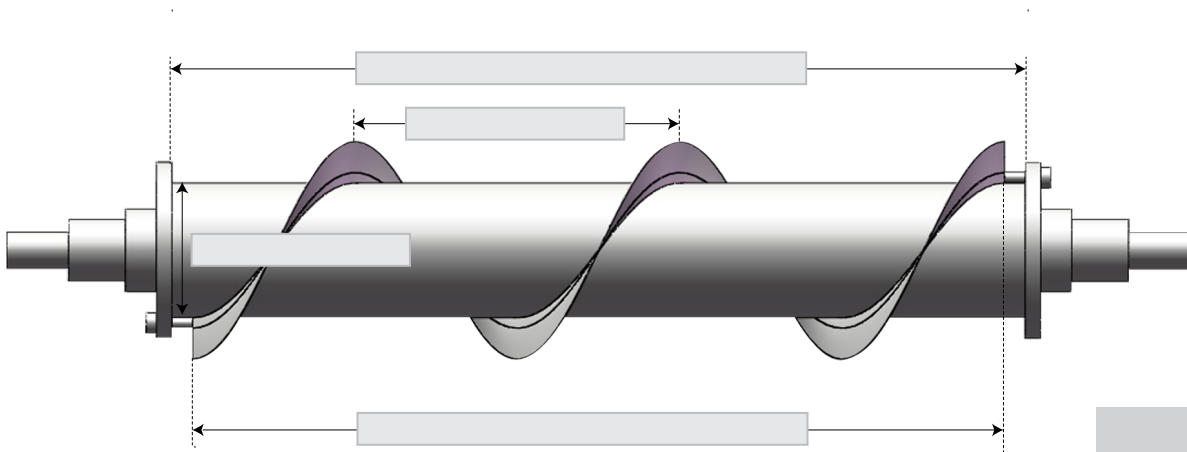

CUCHILLAS ESPIRALES

TORSION DERECHA

TORSION IZQUIERDA

GROSOR CUCHILLA / 1.5 2 (MM) VIS COMPLEMENTARIA SÍ NO

TELAS A CORTAR / LANA FELPA ESPONJA POLAR ALFOMBRA OTRAS

TIPO DE FIBRA /

NÚMERO DE ESTRIAS / CM 8 10 12 14 16 18 OTRAS

CONSTRUCTORES /

NÚMERO DE CUCHILLAS ESPIRALES (PCS) /

¿ QUIERE UN CILINDRO COMPLETO ? SÍ NO

COMENTARIOS