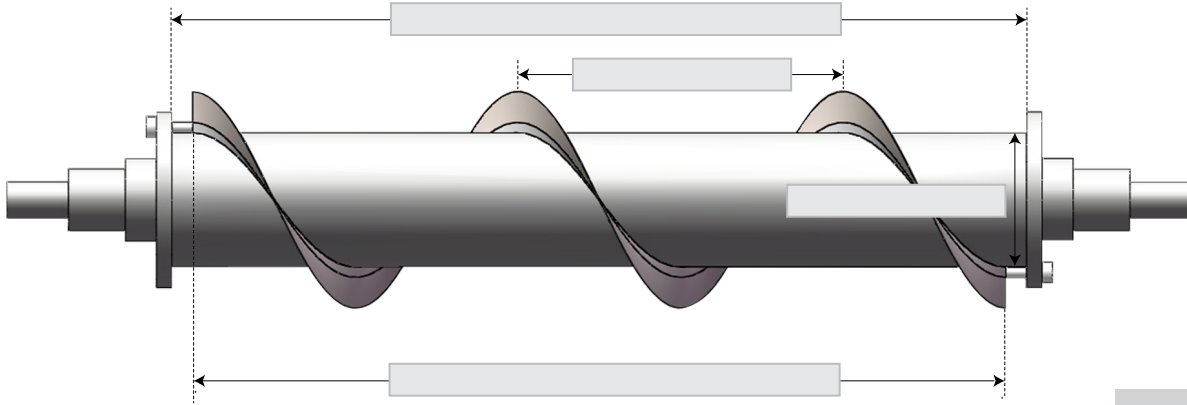

CUCHILLAS ESPIRALES

TORSION DERECHA

TORSION IZQUIERDA

GROSOR CUCHILLA / 1.5 2 (MM) VIS COMPLEMENTARIA SÍ NO

TELAS A CORTAR / LANA FELPA ESPONJA POLAR ALFOMBRA OTRAS

TIPO DE FIBRA /

NÚMERO DE ESTRIAS / CM 8 10 12 14 16 18 OTRAS

CONSTRUCTORES /

NÚMERO DE CUCHILLAS ESPIRALES (PCS) /

¿ QUIERE UN CILINDRO COMPLETO ? SÍ NO

COMENTARIOS